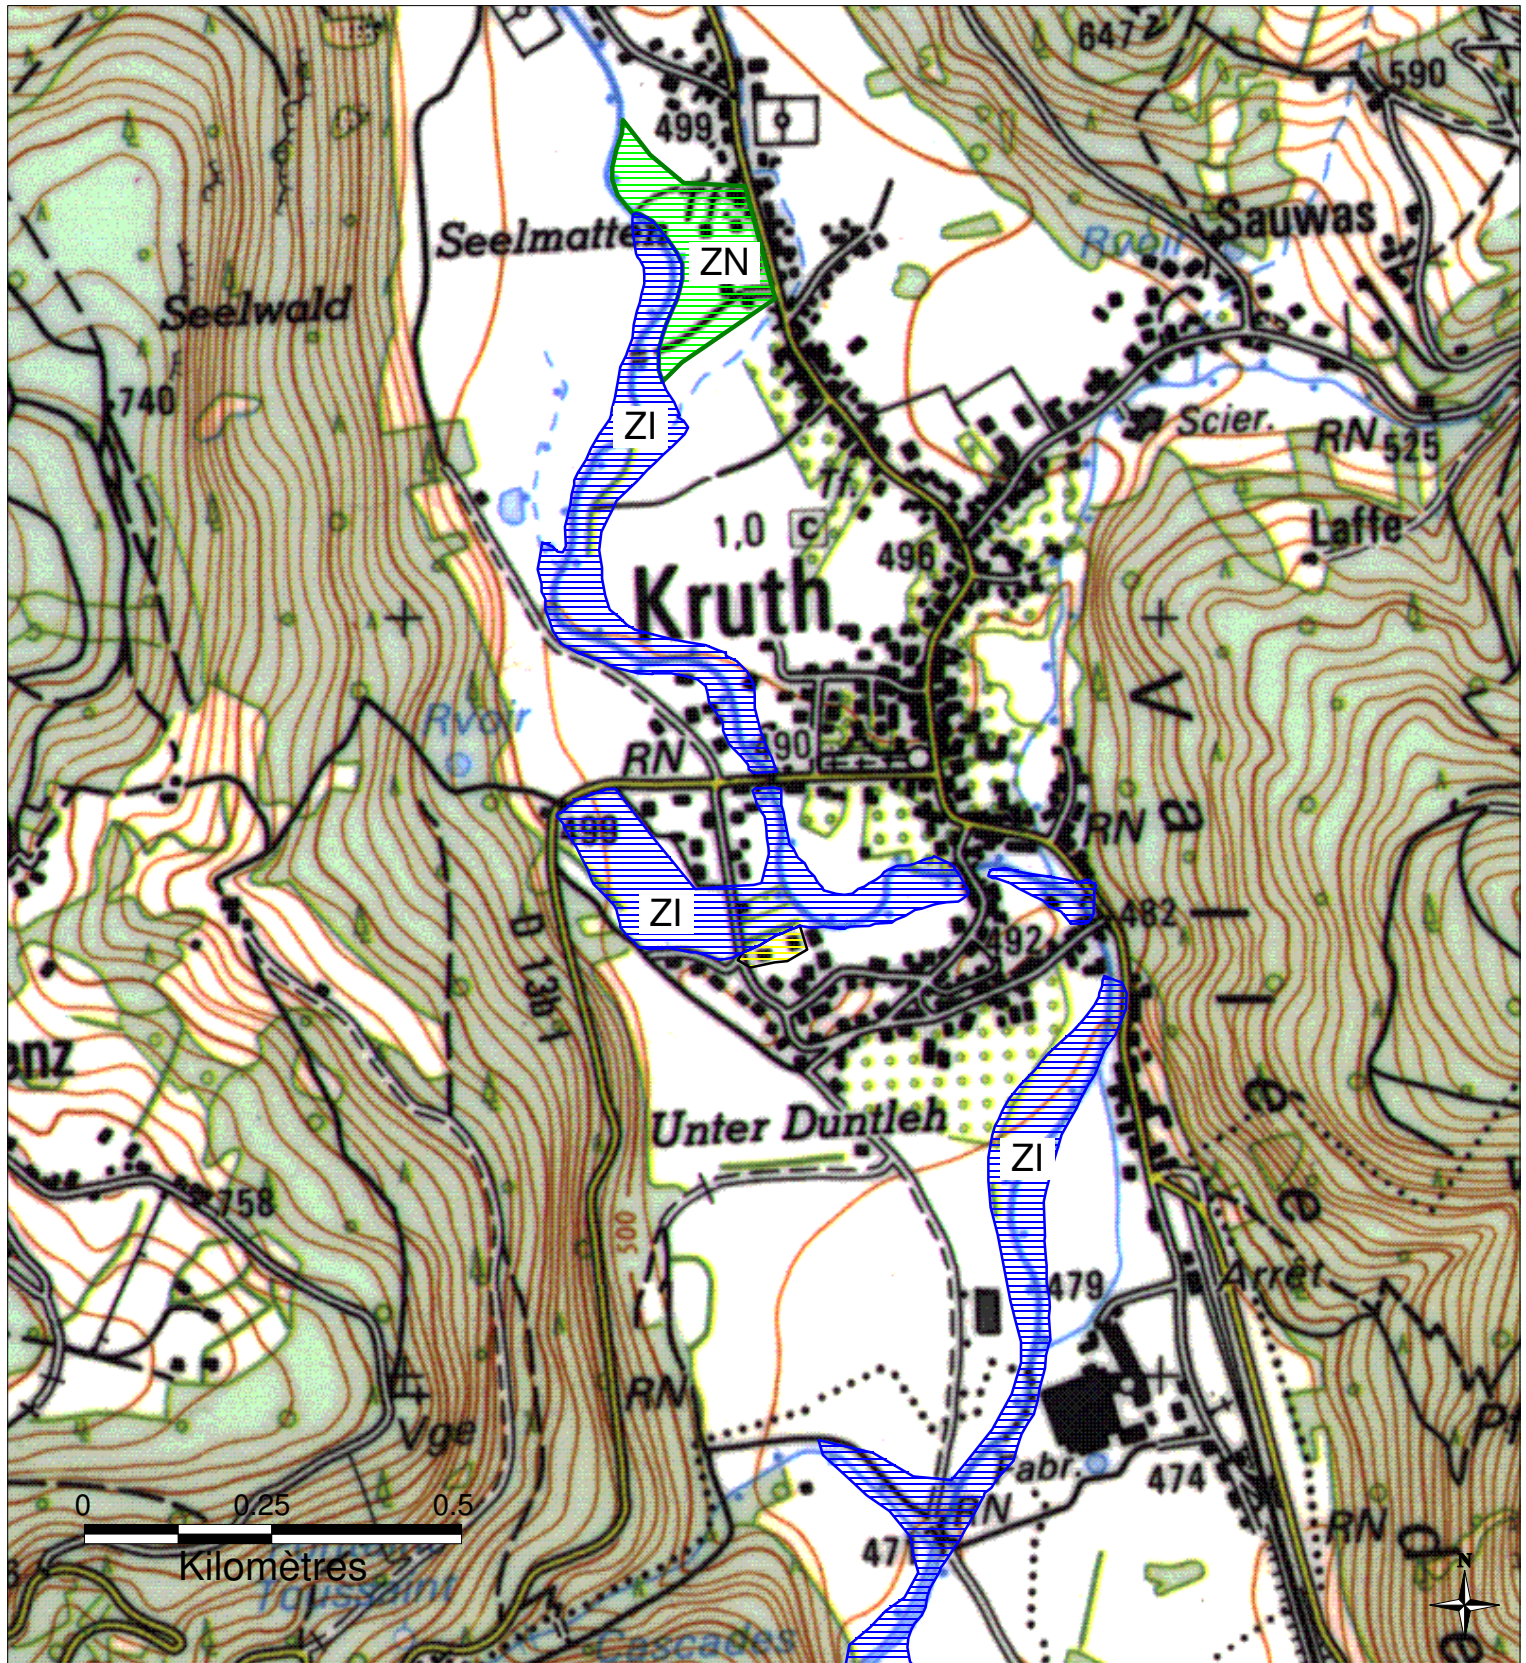

ZONES INONDABLES DANS LE DEPARTEMENT DU HAUT-RHIN

Commune de KRUTH

Préfecture du Haut-Rhin
 Direction Départementale
 de l'Agriculture et de la Forêt

PPRI de la Thur approuvé par arrêté préfectoral du 30 juillet 2003

- ZI - Zone inondable en cas de crue centennale
- ZIF - Zone inondable en cas de crue centennale, urbanisée, à risques faibles
- ZR - Zone à risque élevé en cas de rupture de digue
- ZRF - Zone à risque d'inondation, en particulier si rupture de digue
- ZN - Zone soumise au risque de remontées de nappe
- Dignes